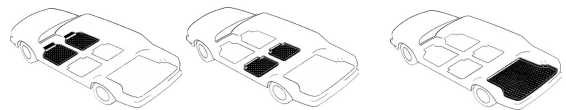

(Fortsetzung auf Seite 4)

Zuordnungsliste

Stand Juli 2008

www.rensi.de

| Modell | Baujahr | vorne links | vorne rechts | hinten links | hinten rechts | autoform standard | rensi liner |
|--------------------------------|-------------|-------------|--------------|--------------|---------------|-------------------|-------------|
| M A Z D A (Fortsetzung) | | | | | | | |
| 6, 4-türig (GG) | 06.02-01.08 | 909-1 | 911-1 | 850-1 | 851-1 | - | 84060 / L |
| 6 Sport, 5-türig (GG) | 08.02-01.08 | 909-1 | 911-1 | 850-1 | 851-1 | - | 84063 / L |
| 6 Sport Kombi (GY) | 08.02-03.08 | 909-1 | 911-1 | 850-1 | 851-1 | - | 84065 / L |
| Premacy | 07.99-03.05 | 909-1 | 911-1 | - | - | - | 84050 / L |
| BT-50 XL-Cab | 12.06- | 780-1 | 163-1 | 900-1 | 900-1 | - | - |