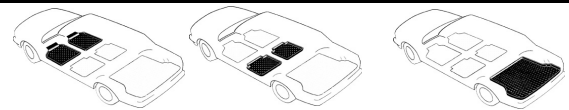

Zuordnungsliste

Stand Juli 2008

www.rensi.de

Modell	Baujahr	vorne links	vorne rechts	hinten links	hinten rechts	autoform standard	rensi liner
A U D I							
A2 (8Z)	02.00-	214-1	781-1	580-1	580-1	51175 / B	-
A3 (8L)	09.96-02	164-1	165-1	-	-	52185 / C	-
A3 Quattro (8L)	09.96-02	164-1	165-1	-	-	53195 / C	-
A3 (8P), 53185 nicht Quattro/Reserverad	03.03-	174-1	175-1	-	-	53185 / D	-
A3 Sportback / Quattro mit Tire-Kit / Notrad	06.04-	174-1	175-1	-	-	53186 / D	-
A3 Sportback / Quattro mit Reserverad	06.04-	174-1	175-1	-	-	53187 / D	-
80 Limousine (B4)	10.91-94	780-1	783-1	900-1	900-1	-	-
80 Avant (B4)	07.92-95	780-1	783-1	900-1	900-1	52140 / D	-
A4 (B5), 52165 nicht bei Navi., nicht Quattro	11.94-00	160-1	161-1	900-1	900-1	52165 / D	-
A4 (B5), 53165 nur mit Navi., nicht Quattro	99-00	160-1	161-1	900-1	900-1	53165 / D	-
A4 (8E2, B6, 8EC) auch Quattro (auch Navi)	10.00-10.07	162-1	163-1	-	-	54165 / D	-
A4 (8K2)	11.07-	162-1	163-1	-	-	55165 / D	-
A4 Cabrio (8H)	04.02-	162-1	163-1	-	-	-	-
A4 Avant (B5) auch Quattro	02.96-09.01	160-1	161-1	900-1	900-1	52170 / D	-
A4 Avant (8E5, B6, 8ED) auch Quattro	10.01-07	162-1	163-1	-	-	53170 / D	-
A4 Avant (8K5) auch Quattro	04.08-	162-1	163-1	-	-	54170 / D	-
A5	05.07-	162-1	163-1	-	-	51106 / D	-
100 / A6 Lim. (C4) auch Quattro	12.90-96	890-1	580-1	-	-	-	-
100 / A6 Avant (C4) auch Quattro	09.91-97	890-1	580-1	-	-	52120 / D	-
A6 Limousine (4B) auch Quattro	05.97-03	160-1	161-1	900-1	900-1	53125 / D	-
A6 Limousine (4F) auch Quattro	05.04-	162-1	163-1	-	-	55130 / D	-
A6 Avant (4B) auch Quattro und Allroad	01.98-04	160-1	161-1	900-1	900-1	53120 / D	-
A6 Avant (4F) auch Quattro und Allroad (4FH)	02.05-	162-1	163-1	-	-	54120 / D	-
TT (8N) auch Roadster	06.98-06	164-1	165-1	-	-	-	-
Q7 5-Sitzer, 3. Sitzreihe versenkt	03.06-	-	-	-	-	51107 / D	-
B M W							
1er-Reihe (E87)	09.04-	152-1	163-1	770-1	770-1	-	-
3er-Reihe (E36) auch Touring und Compact	12.90-97	150-1	151-1	900-1	900-1	-	-
3er-Reihe (E46) 81010 für starre Rücksitzlehne	05.98-05	152-1	163-1	770-1	770-1	-	81010 / M
3er-Reihe (E46) Coupé, Cabriolet, Compact	04.00-	152-1	163-1	-	-	-	-
3er-Reihe (E90), Coupé (E92), Cabriolet (E93) vorne	03.05-	152-1	163-1	770-1	770-1	-	-
3er-Reihe Touring (E46) ohne Navi./CD-Wechsler	09.99-05	152-1	163-1	770-1	770-1	-	81015 / M
3er-Reihe Touring (E46) mit Navi./CD-Wechsler	09.99-05	152-1	163-1	770-1	770-1	94338 / D	-
3er-Reihe Touring (E91)	10.05-	152-1	163-1	770-1	770-1	-	-
5er-Reihe (E34) auch Touring	01.88-94	152-1	121-1	900-1	900-1	-	-
5er-Reihe (E39)	12.95-03	152-1	121-1	900-1	900-1	-	-
5er-Reihe (E60)	07.03-	-	-	-	-	-	81040 / L
5er-Reihe Touring (E39)	03.97-04	152-1	121-1	900-1	900-1	94333 / D	81025 / L

(Fortsetzung auf Seite 2)